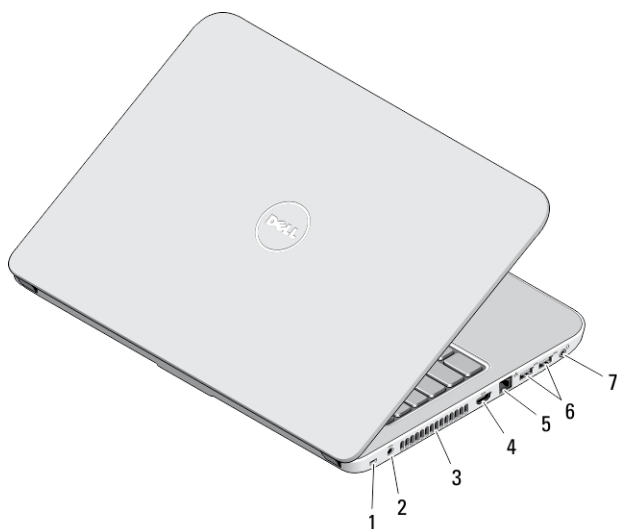

Obrázok 2. Pohľad zozadu

1. otvor bezpečnostného kábla	5. sieťový konektor
2. napájací konektor	6. konektory USB 3.0 (2)
3. vetracie prieduchy	7. konektor zvuku
4. konektor HDMI	

! **VÝSTRAHA:** Vetracie prieduchy nezakrývajte, nekladajte do nich žiadne predmety a dbajte na to, aby sa v nich neusádzal prach. Keď je váš počítač Dell v prevádzke, neukladajte ho do prostredia s nedostatočným prúdením vzduchu, ako napr. do uzavretej aktovky. Obmedzenie prúdenia vzduchu môže poškodiť počítač alebo spôsobiť požiar. Keď sa počítač zahreje, zapne sa ventilátor. Hluk ventilátora je normálny jav a neindikuje žiaden problém s ventilátorom alebo počítačom.