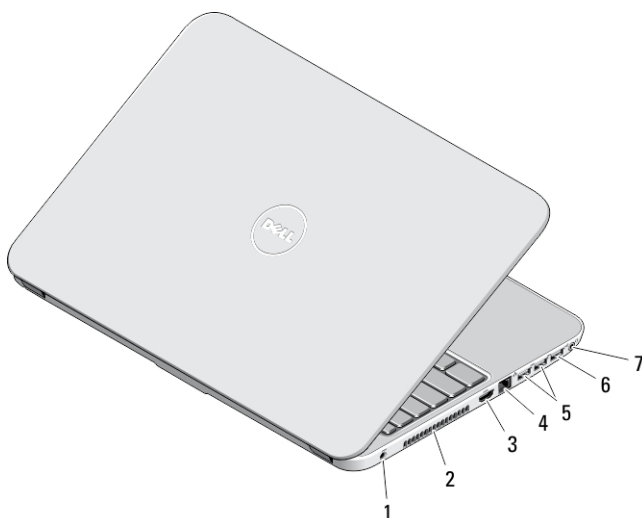

Obrázok 4. Pohľad dozadu

1. napájací konektor	5. konektor USB 3.0 (2)
2. vetracie priedychy	6. konektor USB 2.0
3. konektor HDMI	7. konektor zvuku
4. sieťový konektor	

! **VÝSTRAHA:** Vetracie priedychy nezakrývajte, nekladajte do nich žiadne predmety a dbajte na to, aby sa v nich neusádzal prach. Keď je váš počítač Dell v prevádzke, nekladajte ho do prostredia s nedostatočným prúdením vzduchu, ako napr. do uzavretej aktovky. Obmedzenie prúdenia vzduchu môže poškodiť počítač alebo spôsobiť požiar. Keď sa počítač zahreje, zapne sa ventilátor. Hluk ventilátora je normálny jav a neindikuje žiaden problém s ventilátorom alebo počítačom.

Rýchla inštalácia

! **VÝSTRAHA:** Skôr ako začnete ktorýmkoľvek postupom v tejto časti, prečítajte si bezpečnostné informácie dodávané spolu počítačom. Ďalšie informácie o overených postupoch nájdete na adrese www.dell.com/regulatory_compliance.

! **VÝSTRAHA:** Napájací adaptér funguje s elektrickými zásuvkami na celom svete. Elektrické konektory a rozvodky sa však v jednotlivých krajinách líšia. Používanie nekompatibilného kábla alebo nevhodné pripojenie kábla k elektrickej rozvodke alebo elektrickej zásuvke môže spôsobiť požiar alebo poškodenie zariadenia.

△ **VAROVANIE:** Pri odpájaní kábla napájacieho adaptéra od počítača uchopte zástrčku, nie samotný kábel, a silno ju potiahnite, no s citom, aby ste predišli poškodeniu kábla. Pri navíjaní kábla napájacieho adaptéra zachovávajúte uhol konektora na napájacom adaptéri, aby ste predišli poškodeniu kábla.

✍ **POZNÁMKA:** Niektoré zariadenia nemusia tvoriť súčasť dodávky, ak ste si ich neobjednali.

1. Napájací adaptér zapojte do konektora pre napájací adaptér počítača a do elektrickej zásuvky.