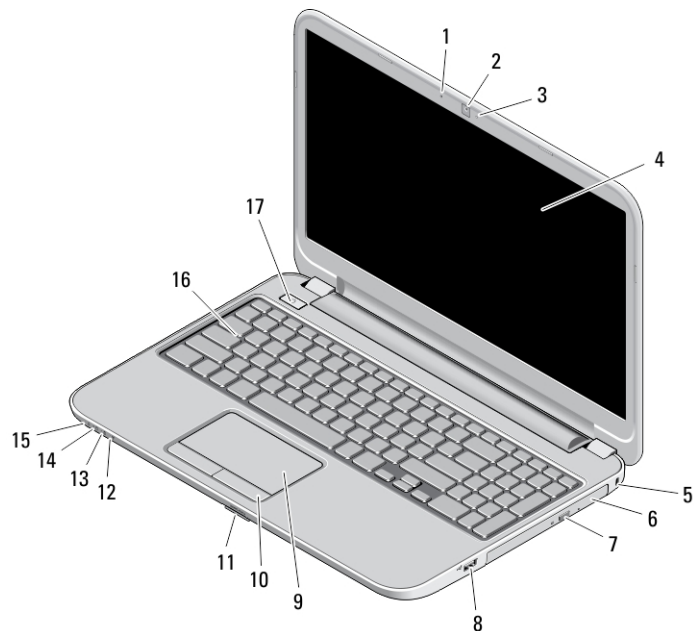

Vostro 2521 — pohľad spredu a zozadu

Obrázok 3. Pohľad spredu

1. mikrofón	10. tlačidlá dotykového panela (2)
2. kamera	11. čítačka kariet SD
3. kontrolka stavu kamery	12. indikátor stavu bezdrôtovej siete
4. displej	13. indikátor stavu batérie
5. otvor bezpečnostného kábla	14. indikátor stavu pevného disku
6. optická jednotka	15. indikátor stavu napájania
7. tlačidlo vysunutia pre optickú jednotku	16. klávesnica
8. konektor USB 2.0	17. tlačidlo napájania
9. dotyková plocha