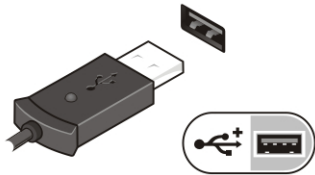

**✍** **POZNÁMKA:** Niektoré zariadenia nemusia tvoriť súčasť dodávky, ak ste si ich neobjednali.

1. Napájací adaptér zapojte do konektora pre napájací adaptér počítača a do elektrickej zásuvky.

Obrázok 5. Napájací adaptér

2. Pripojte sieťový kábel (voliteľný).

Obrázok 6. Sieťový konektor

3. Pripojte zariadenia USB, napríklad myš alebo klávesnicu (voliteľné).

Obrázok 7. Konektor USB

4. Otvorte obrazovku počítača a stlačením tlačidla napájania zapnite počítač.